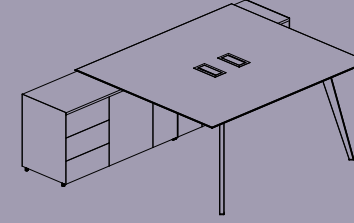

Width 222
Depth 165
Height 75

Manager 160

Width 222
Depth 210
Height 75

Manager T 80

Width 150/170
Depth 162/182
Height 75
Table Top Width 140/140
Table Top Depth 160/160

Manager T 115

Width 185/195
Depth 162/182
Height 75
Table Top Width 140/140
Table Top Depth 160/160

Manager T 160

Width 230/240
Depth 162/182
Height 75
Table Top Width 140/140
Table Top Depth 160/160

2P Workstation

Width 120/140/160/180
Depth 140/160
Height 75

2P Workstation 45

Width 142/162/182/202
Depth 140/160
Height 75