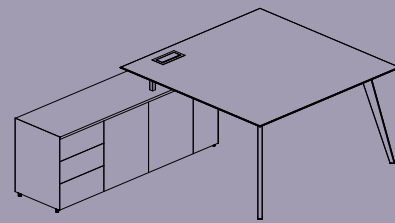

Width 222
Depth 165
Height 75

Manager 160

Width 222
Depth 210
Height 75

Manager T 80

Width 150/170
Depth 162/182
Height 75
Table Top Width 140/140
Table Top Depth 160/160

Manager T 115

Width 185/195
Depth 162/182
Height 75
Table Top Width 140/140
Table Top Depth 160/160

Manager T 160

Width 230/240
Depth 162/182
Height 75
Table Top Width 140/140
Table Top Depth 160/160

2P Workstation

Width 120/140/160/180
Depth 140/160
Height 75

2P Workstation 45

Width 142/162/182/202
Depth 140/160
Height 75