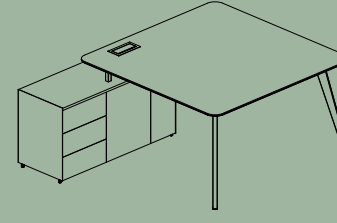

Single Desk R 160

Width 142/162/182/202
Depth 171
Height 75

Single Desk

Width 120/140/160/180
Depth 70/80
Height 75

Single Desk 45

Width 142/162/182/202
Depth 70/80
Height 75

Single Desk 115

Width 142/162/182/202
Depth 70/80
Height 75

Single Desk 160

Width 142/162/182/202
Depth 126
Height 75

Manager R

Width 200
Depth 100
Height 75

Manager R 115

Width 222
Depth 165
Height 75

Manager R 160

Width 222
Depth 210
Height 75

Manager TR 80

Width 150/170
Depth 162/182
Height 75
Table Top Width 140 / 140
Table Top Depth 160 / 160

Manager TR 115

Width 185/195
Depth 162/182
Height 75
Table Top Width 140 / 140
Table Top Depth 160 / 160