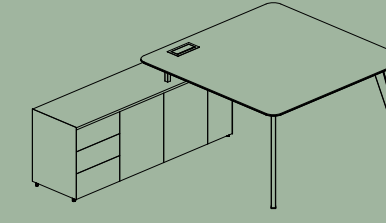

Single Desk R 160

Width 142/162/182/202
Depth 171
Height 75

Single Desk

Width 120/140/160/180
Depth 70/80
Height 75

Single Desk 45

Width 142/162/182/202
Depth 70/80
Height 75

Single Desk 115

Width 142/162/182/202
Depth 70/80
Height 75

Single Desk 160

Width 142/162/182/202
Depth 126
Height 75

Manager R

Width 200
Depth 100
Height 75

Manager R 115

Width 222
Depth 165
Height 75

Manager R 160

Width 222
Depth 210
Height 75

Manager TR 80

Width 150/170
Depth 162/182
Height 75
Table Top Width 140 / 140
Table Top Depth 160 / 160

Manager TR 115

Width 185/195
Depth 162/182
Height 75
Table Top Width 140 / 140
Table Top Depth 160 / 160