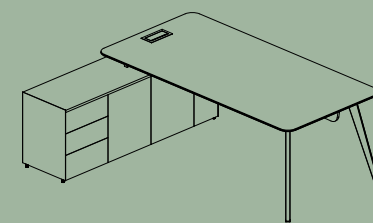

Single Desk R 160

Width 142/162/182/202
Depth 171
Height 75

Single Desk

Width 120/140/160/180
Depth 70/80
Height 75

Single Desk 45

Width 142/162/182/202
Depth 70/80
Height 75

Single Desk 115

Width 142/162/182/202
Depth 70/80
Height 75

Single Desk 160

Width 142/162/182/202
Depth 126
Height 75

Manager R

Width 200
Depth 100
Height 75

Manager R 115

Width 222
Depth 165
Height 75

Manager R 160

Width 222
Depth 210
Height 75

Manager TR 80

Width 150/170
Depth 162/182
Height 75
Table Top Width 140 / 140
Table Top Depth 160 / 160

Manager TR 115

Width 185/195
Depth 162/182
Height 75
Table Top Width 140 / 140
Table Top Depth 160 / 160