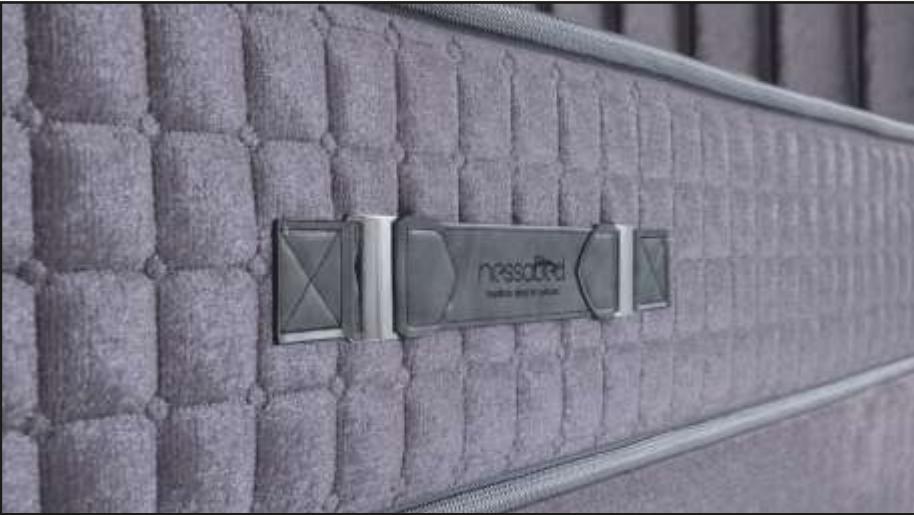

BELLA SET

hayaliniz rahat bir uykuya

VÜCUT KİTLE ENDEKSİ*					
YUMUŞAK TARAF	Vücut Ağırlığı (kg)	N1	N2	N3	
			Yumuşak	Orta sert	Ultra Sert
	55-70		■		
	75-100				
	100-120	■			
	130+	■			

Bu tablo doğru yatak seçimi yapabilmemiz için referans niteliğindedir. Bu tablodaki bilgiler kişilerin boyuna, vücut yapısına ve alışkanlıklarına göre değişebilmektedir. Size %75 oranında bilgi verebilecektir.

KUŞ TÜYÜ SÜNGER

ÇİFT TARAFLI KULLANIM

HAVA GEÇİRGENLİĞİ

DEPOLAMA ALANI

EMNİYET KİLİDİ